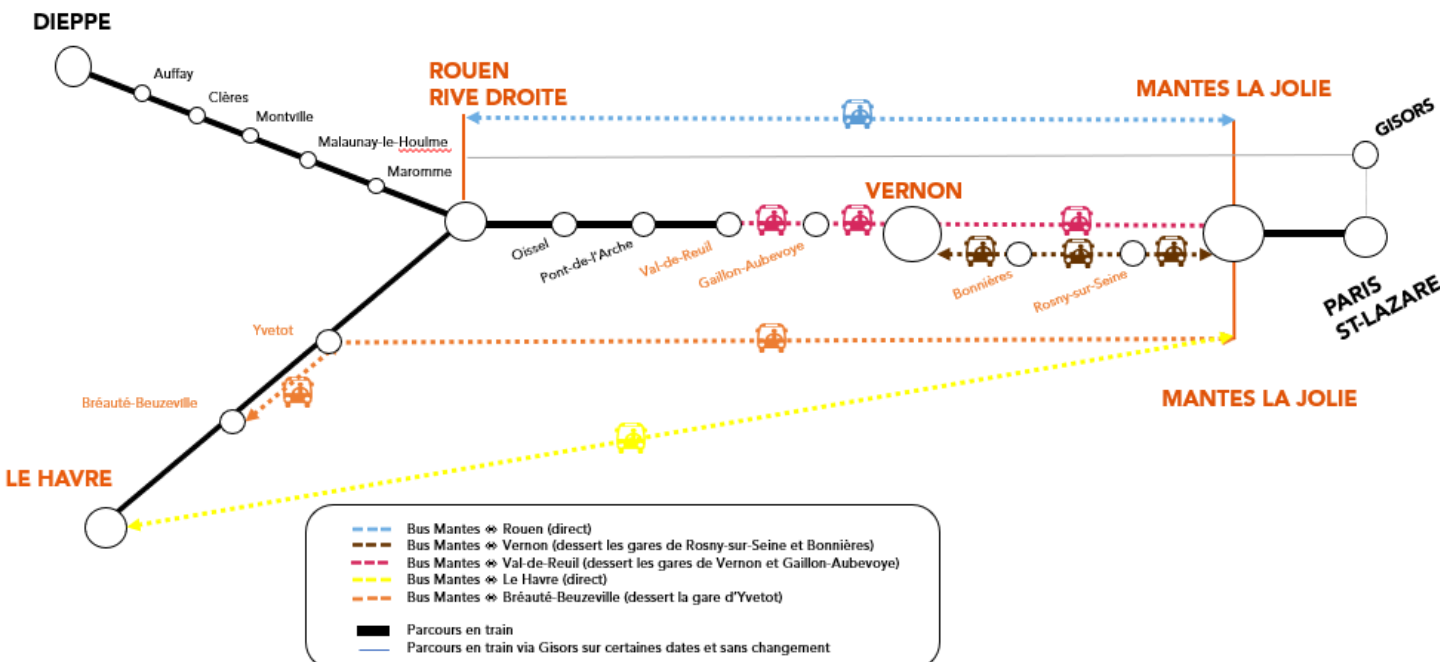

TRAVAUX SUR VOS LIGNES

LE HAVRE – ROUEN – PARIS ROUEN – VERNON – PARIS

OCTOBRE

Samedis 16, 23 et 30
Dimanches 17, 24 et 31

NOVEMBRE

Lundi 1er
Samedi 6
Dimanche 7

Dans le cadre des travaux de renouvellement des voies réalisés entre les gares de Gaillon-Aubevoye et de Val-de-Reuil, l'offre de transport sera modifiée comme suit :

La circulation des trains sera **interrompue entre les gares de Mantes-la-Jolie et de Val-de-Reuil** :

- du **samedi au dimanche 11h** pour les week-ends des 16/17, 23/24 octobre et le week-end des 6/7 novembre ;
- du **samedi 30 octobre 11h au lundi 1er novembre 11h**.

Durant ces périodes d'interruption, un **service de substitution par car** sera mis en place entre :

- Mantes la Jolie <> Rouen
- Mantes la Jolie <> Le Havre
- Mantes la Jolie <> Rosny-sur-Seine <> Bonnières <> Vernon
- Mantes la Jolie <> Vernon-Giverny <> Gaillon-Aubevoye <> Val-de-Reuil
- Mantes la Jolie <> Yvetot <> Bréauté-Beuzeville

Sur certaines dates, des trains circuleront entre Paris St Lazare-Rouen-Le Havre sans changement en passant par Gisors.

SITE INTERNET
ter.sncf.com/normandie

ASSISTANT SNCF

CONTACT NOMAD TRAIN
0 800 801 801 Service & appel gratuits

AGENTS EN GARE
ET À BORD DES TRAINS